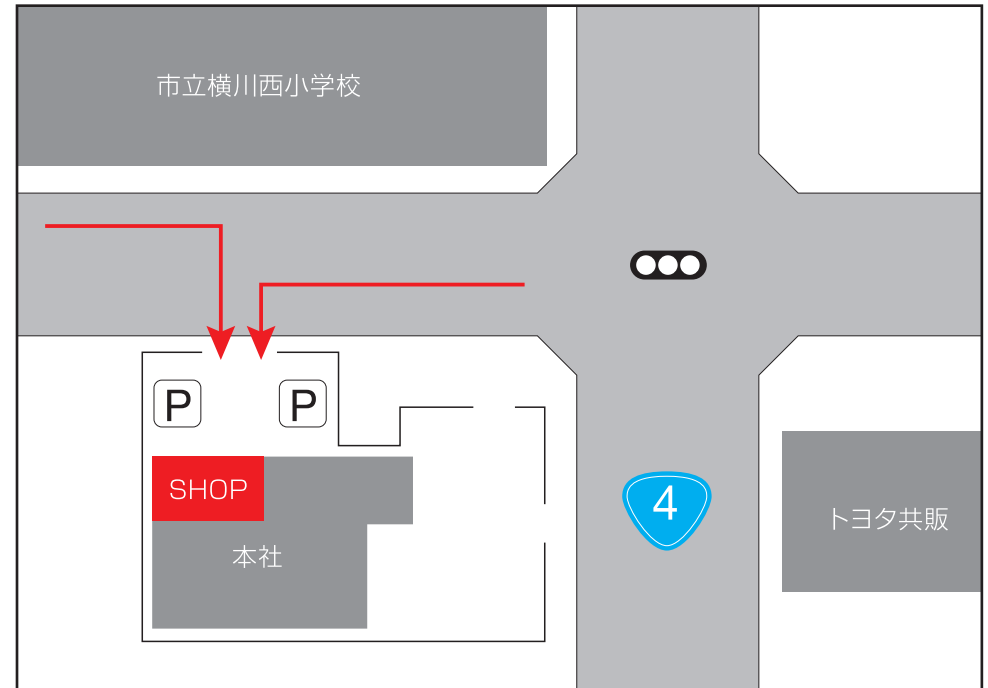

▼ 付近図

▼ 入口拡大図

■ お車でお越しの方

- ・ 北関東自動車道 宇都宮上三川 IC より 8Km
- ・ 東北自動車道 鹿沼 IC 出口を宇都宮方面（左折）より約 11Km
- ・ 東北自動車道 宇都宮 IC 出口を宇都宮方面（右折）より約 15Km

■ 公共交通機関でお越しの方

- ・ JR 宇都宮駅からタクシーで 15 分
- ・ JR 宇都宮駅より石橋行き横川西小学校前下車徒歩 2 分

カーセキュリティプロショップ ハヤブサ