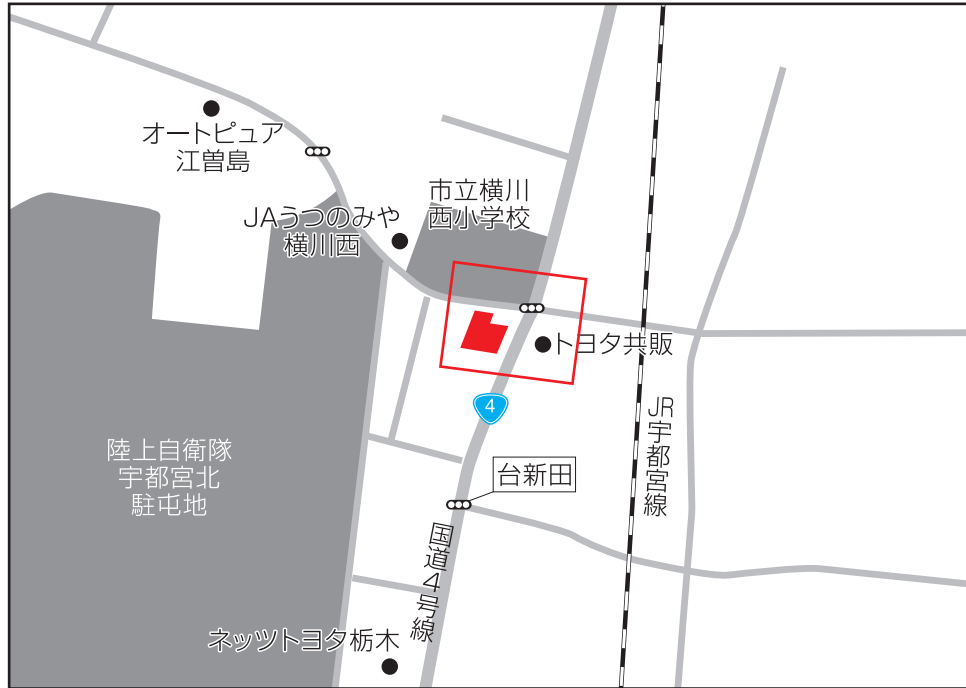

▼ 付近図

▼ 入口拡大図

■ お車でお越しの方

- ・ 北関東自動車道 宇都宮上三川 IC より 8Km
- ・ 東北自動車道 鹿沼 IC 出口を宇都宮方面（左折）より約 11Km
- ・ 東北自動車道 宇都宮 IC 出口を宇都宮方面（右折）より約 15Km

■ 公共交通機関でお越しの方

- ・ JR 宇都宮駅からタクシーで 15 分
- ・ JR 宇都宮駅より石橋行き横川西小学校前下車徒歩 2 分

カーセキュリティプロショップ ハヤブサ